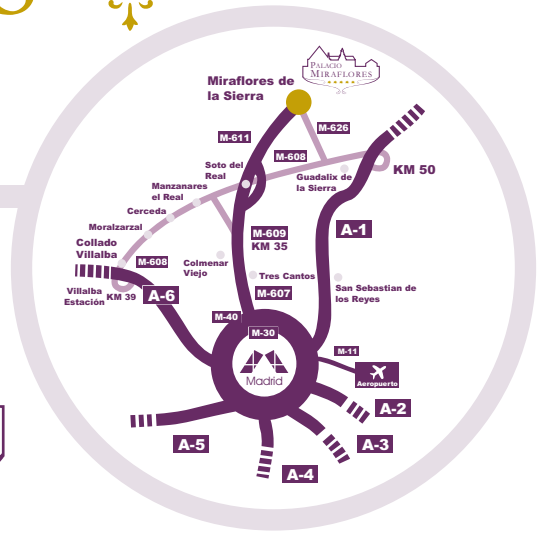

reuniones

PALACIO MIRAFLORES

Situado a solo 40 minutos del centro de la capital, Palacio Miraflores se encuentra en el privilegiado entorno natural de Miraflores de la Sierra, perteneciente a la Sierra de Guadarrama, provincia de Madrid.

Palacio Miraflores, es el lugar perfecto para la celebración de reuniones, eventos, presentaciones de productos o cualquier otro acontecimiento empresarial, en un entorno agradable para el trabajo y exclusivo por su gastronomía y servicio.

El Palacio Miraflores es un lugar exquisito para disfrutar de una excelente **restauración**, a la Carta o en su amplia oferta gastronómica para reuniones de empresa o eventos.

Un equipo de profesionales estarán a su disposición para que su reunión sea diferente.