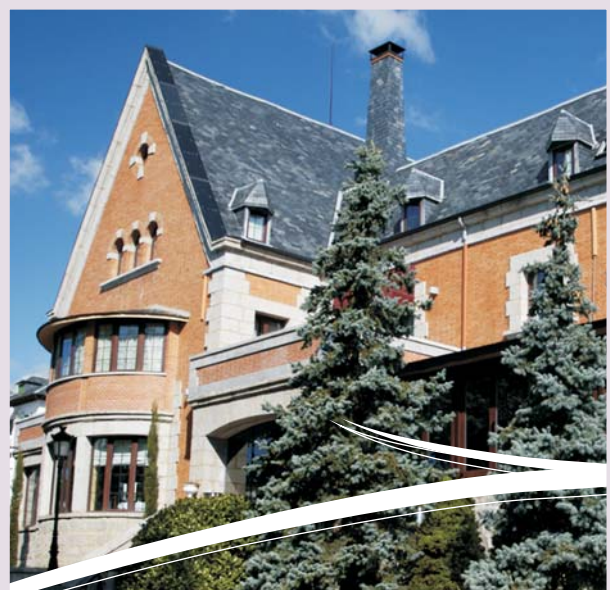

reuniones

PALACIO MIRAFLORES

Situado a solo 40 minutos del centro de la capital, Palacio Miraflores se encuentra en el privilegiado entorno natural de Miraflores de la Sierra, perteneciente a la Sierra de Guadarrama, provincia de Madrid.

Palacio Miraflores, es el lugar perfecto para la celebración de reuniones, eventos, presentaciones de productos o cualquier otro acontecimiento empresarial, en un entorno agradable para el trabajo y exclusivo por su gastronomía y servicio.

El Palacio Miraflores es un lugar exquisito para disfrutar de una excelente **restauración**, a la Carta o en su amplia oferta gastronómica para reuniones de empresa o eventos.

Un equipo de profesionales estarán a su disposición para que su reunión sea diferente.